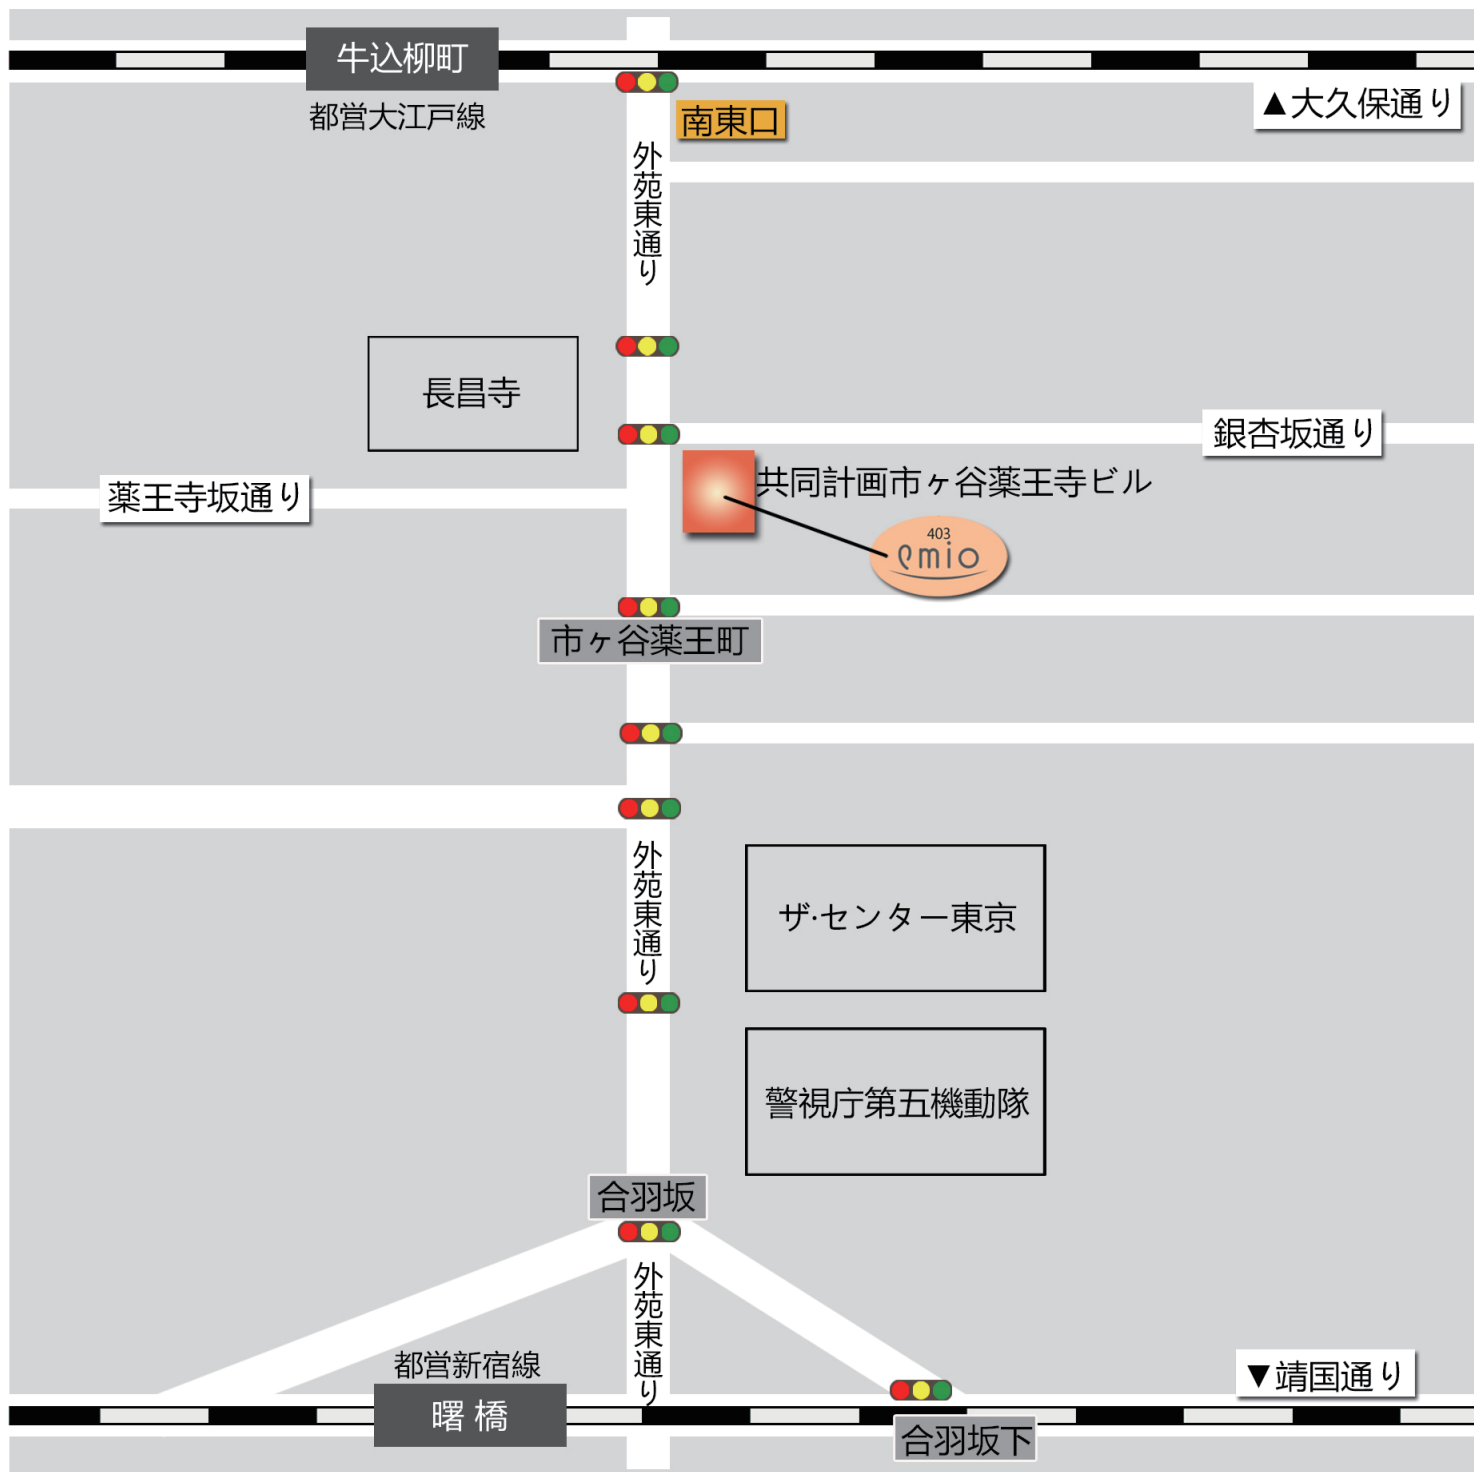

EMIO MAP

都営大江戸線『牛込柳町駅』より徒歩4分
都営新宿線『曙橋駅』より徒歩6分

株式会社 エミオ

〒162-0063

東京都新宿区市ヶ谷薬王寺町65 共同計画市ヶ谷薬王寺ビル5F

TEL : 03-5206-3781

FAX : 03-5206-3782

emio@ncby.ftbb.net